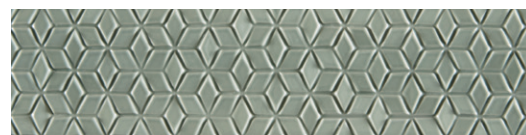

top right: **EMV5G 3x12** Envy Green Glossy
& **EMV2G 3x12** Bashful Beige Glossy

EMV5G/L3x12
Envy Green Listello

— GRATITUDE DARK GREY

EMV6S 3x6
Gratitude Dark Grey Silk

EMV6G 3x6
Gratitude Dark Grey Glossy